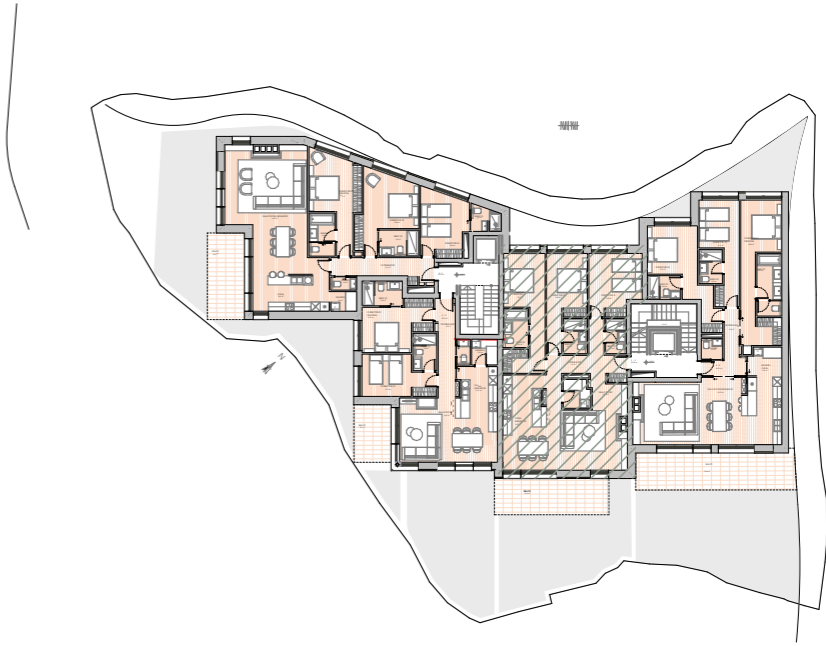

HABITATGE TIPUS D

SUPERFÍCIES CONSTRUÏDES

Total Habitatge 136,09 m²

SUPERFÍCIES EXTERIORS

Balcó 18,14 m²

promou

projecte
Pleta de l'Angleva

localització
L'Angleva
Escaldes - Engordany

plànol
Planta Tercera
Habitatge 03

escala

PC11