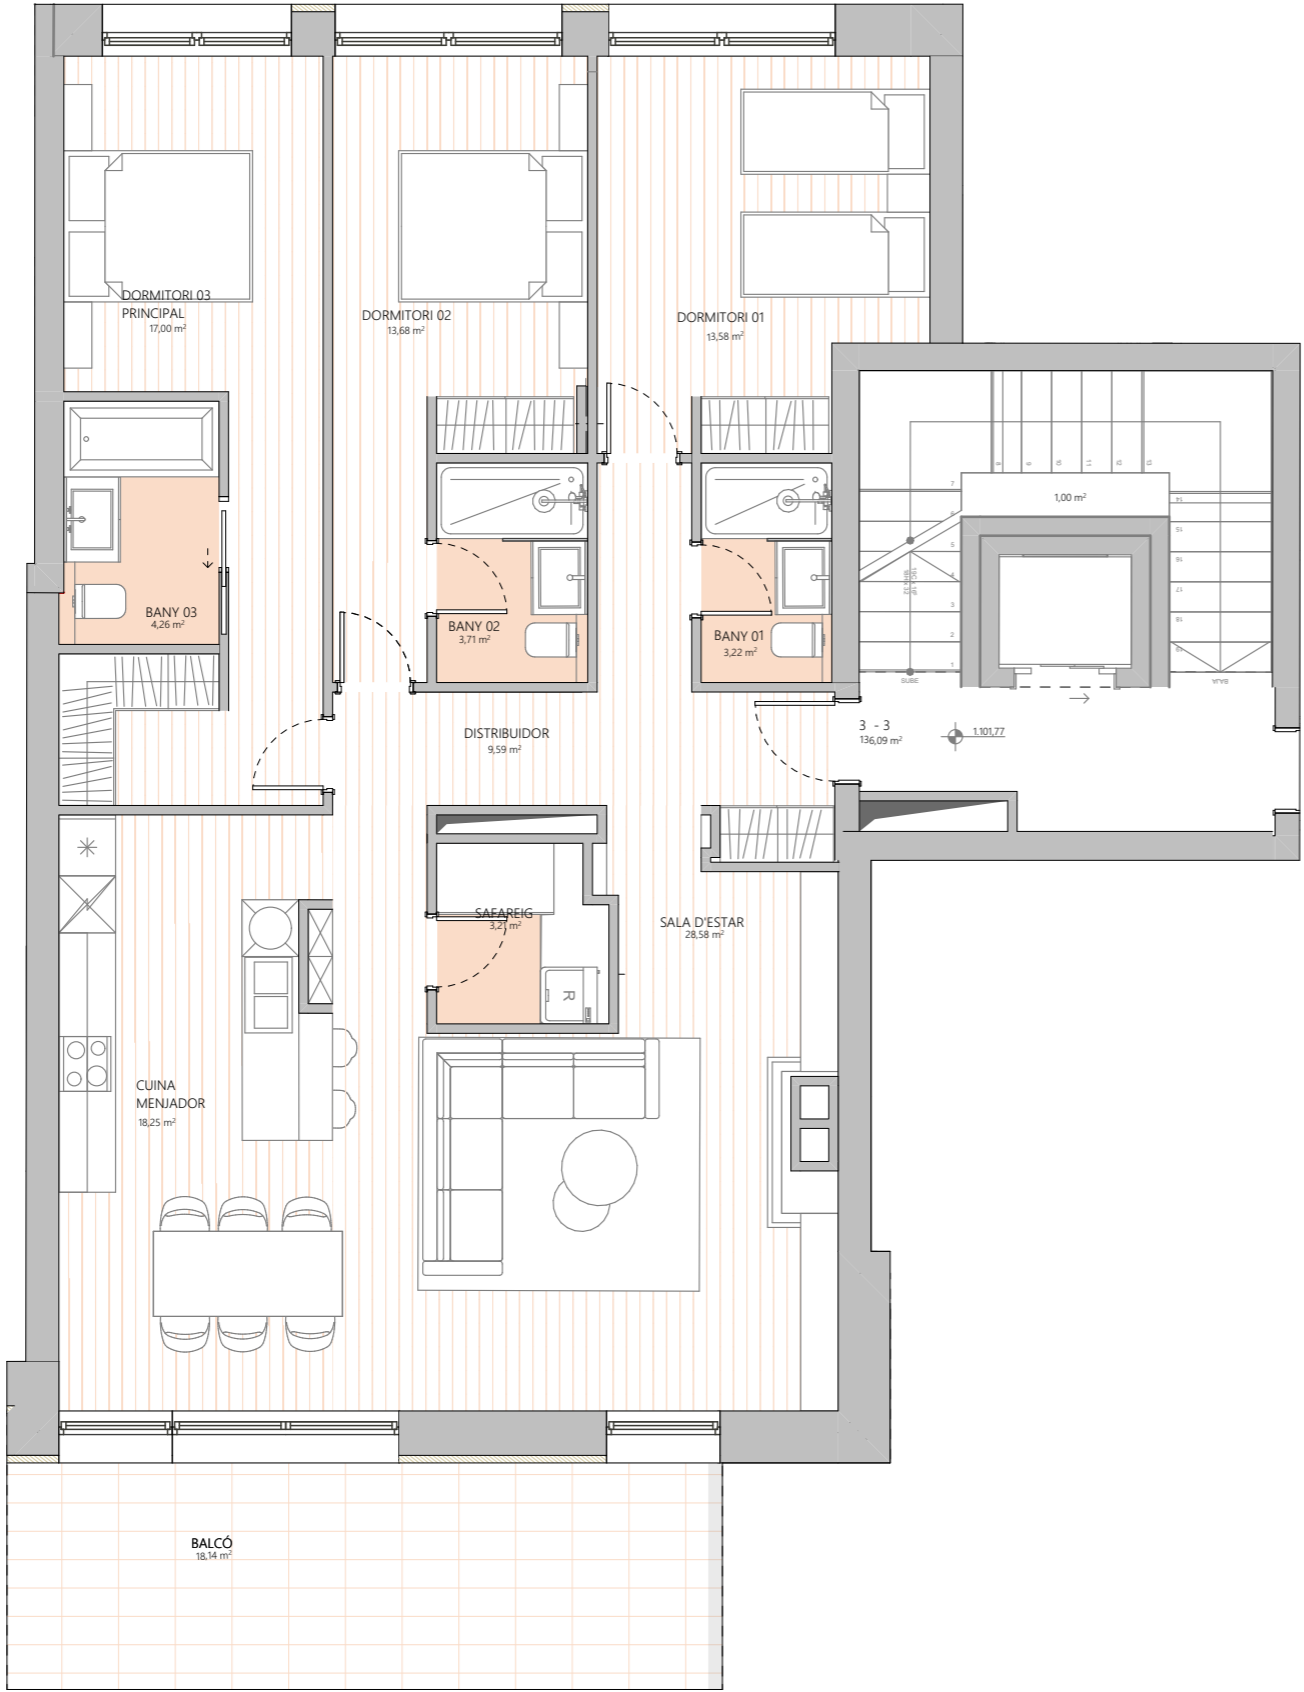

HABITATGE TIPUS D

SUPERFÍCIES CONSTRUÏDES

Total Habitatge 136,09 m²

SUPERFÍCIES EXTERIORS

Balcó 18,14 m²

promou

projecte
Pleta de l'Angleva

localització
L'Angleva
Escaldes - Engordany

plànol
Planta Tercera
Habitatge 03

escala

PC11